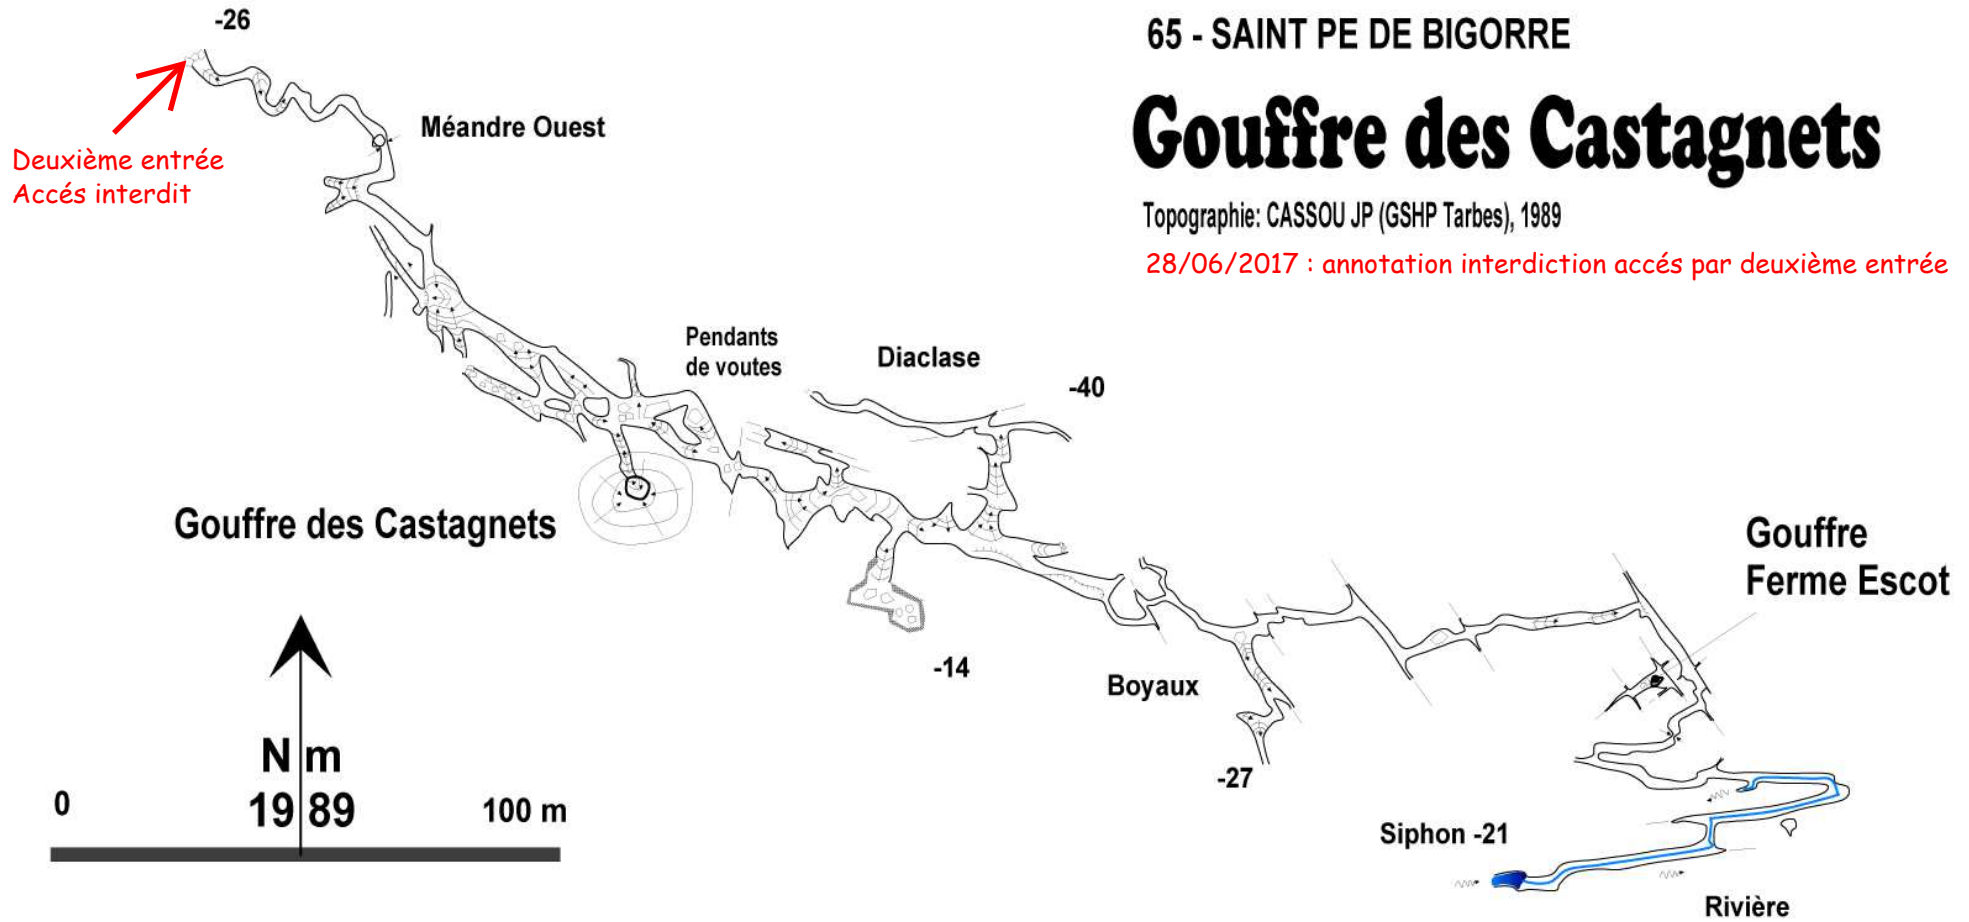

65 - SAINT PE DE BIGORRE

# Gouffre des Castagnets

Topographie: CASSOU JP (GSHP Tarbes), 1989

28/06/2017 : annotation interdiction accès par deuxième entrée

Deuxième entrée  
Attention l'accès par  
cette entrée est interdite  
par le propriétaire du terrain