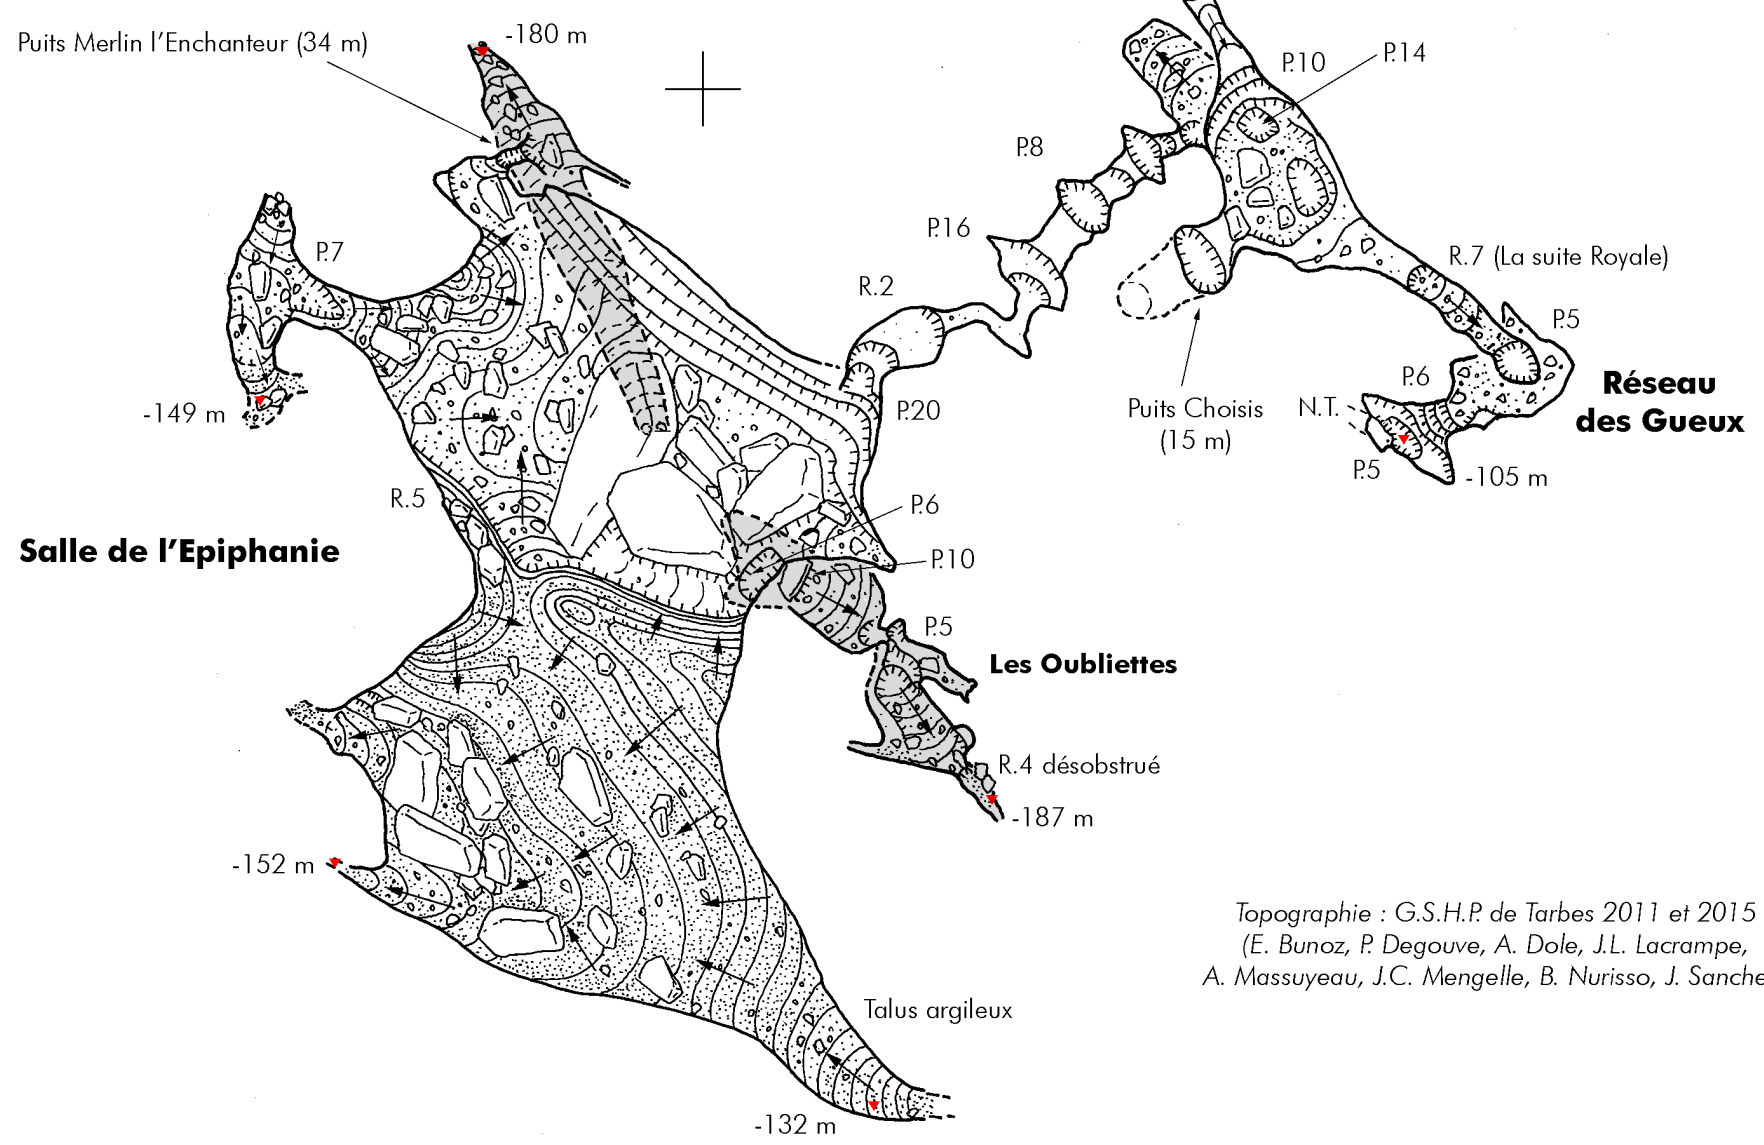

Trou du Fou (OM 19) Massif de St Pé 65 - Omex

Plan

Topographie : G.S.H.P. de Tarbes 2011 et 2015
(E. Bunoz, P. Degouve, A. Dole, J.L. Lacrampe,
A. Massuyeau, J.C. Mengelle, B. Nurisso, J. Sanchez)