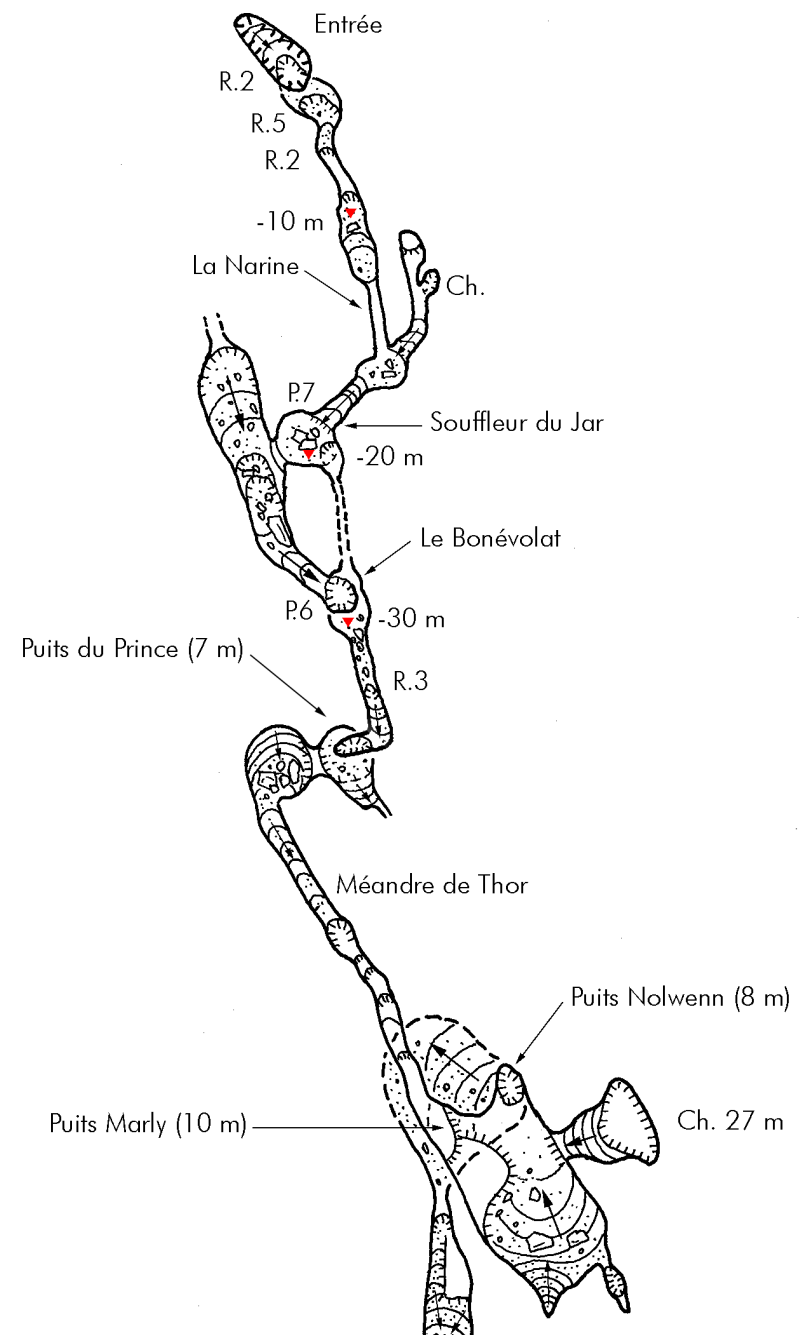

Trou du Fou (OM 19) Massif de St Pé 65 - Omex

Plan

Topographie : G.S.H.P. de Tarbes 2011 et 2015
(E. Bunoz, P. Degouve, A. Dole, J.L. Lacrampe,
A. Massuyeau, J.C. Mengelle, B. Nurisso, J. Sanchez)