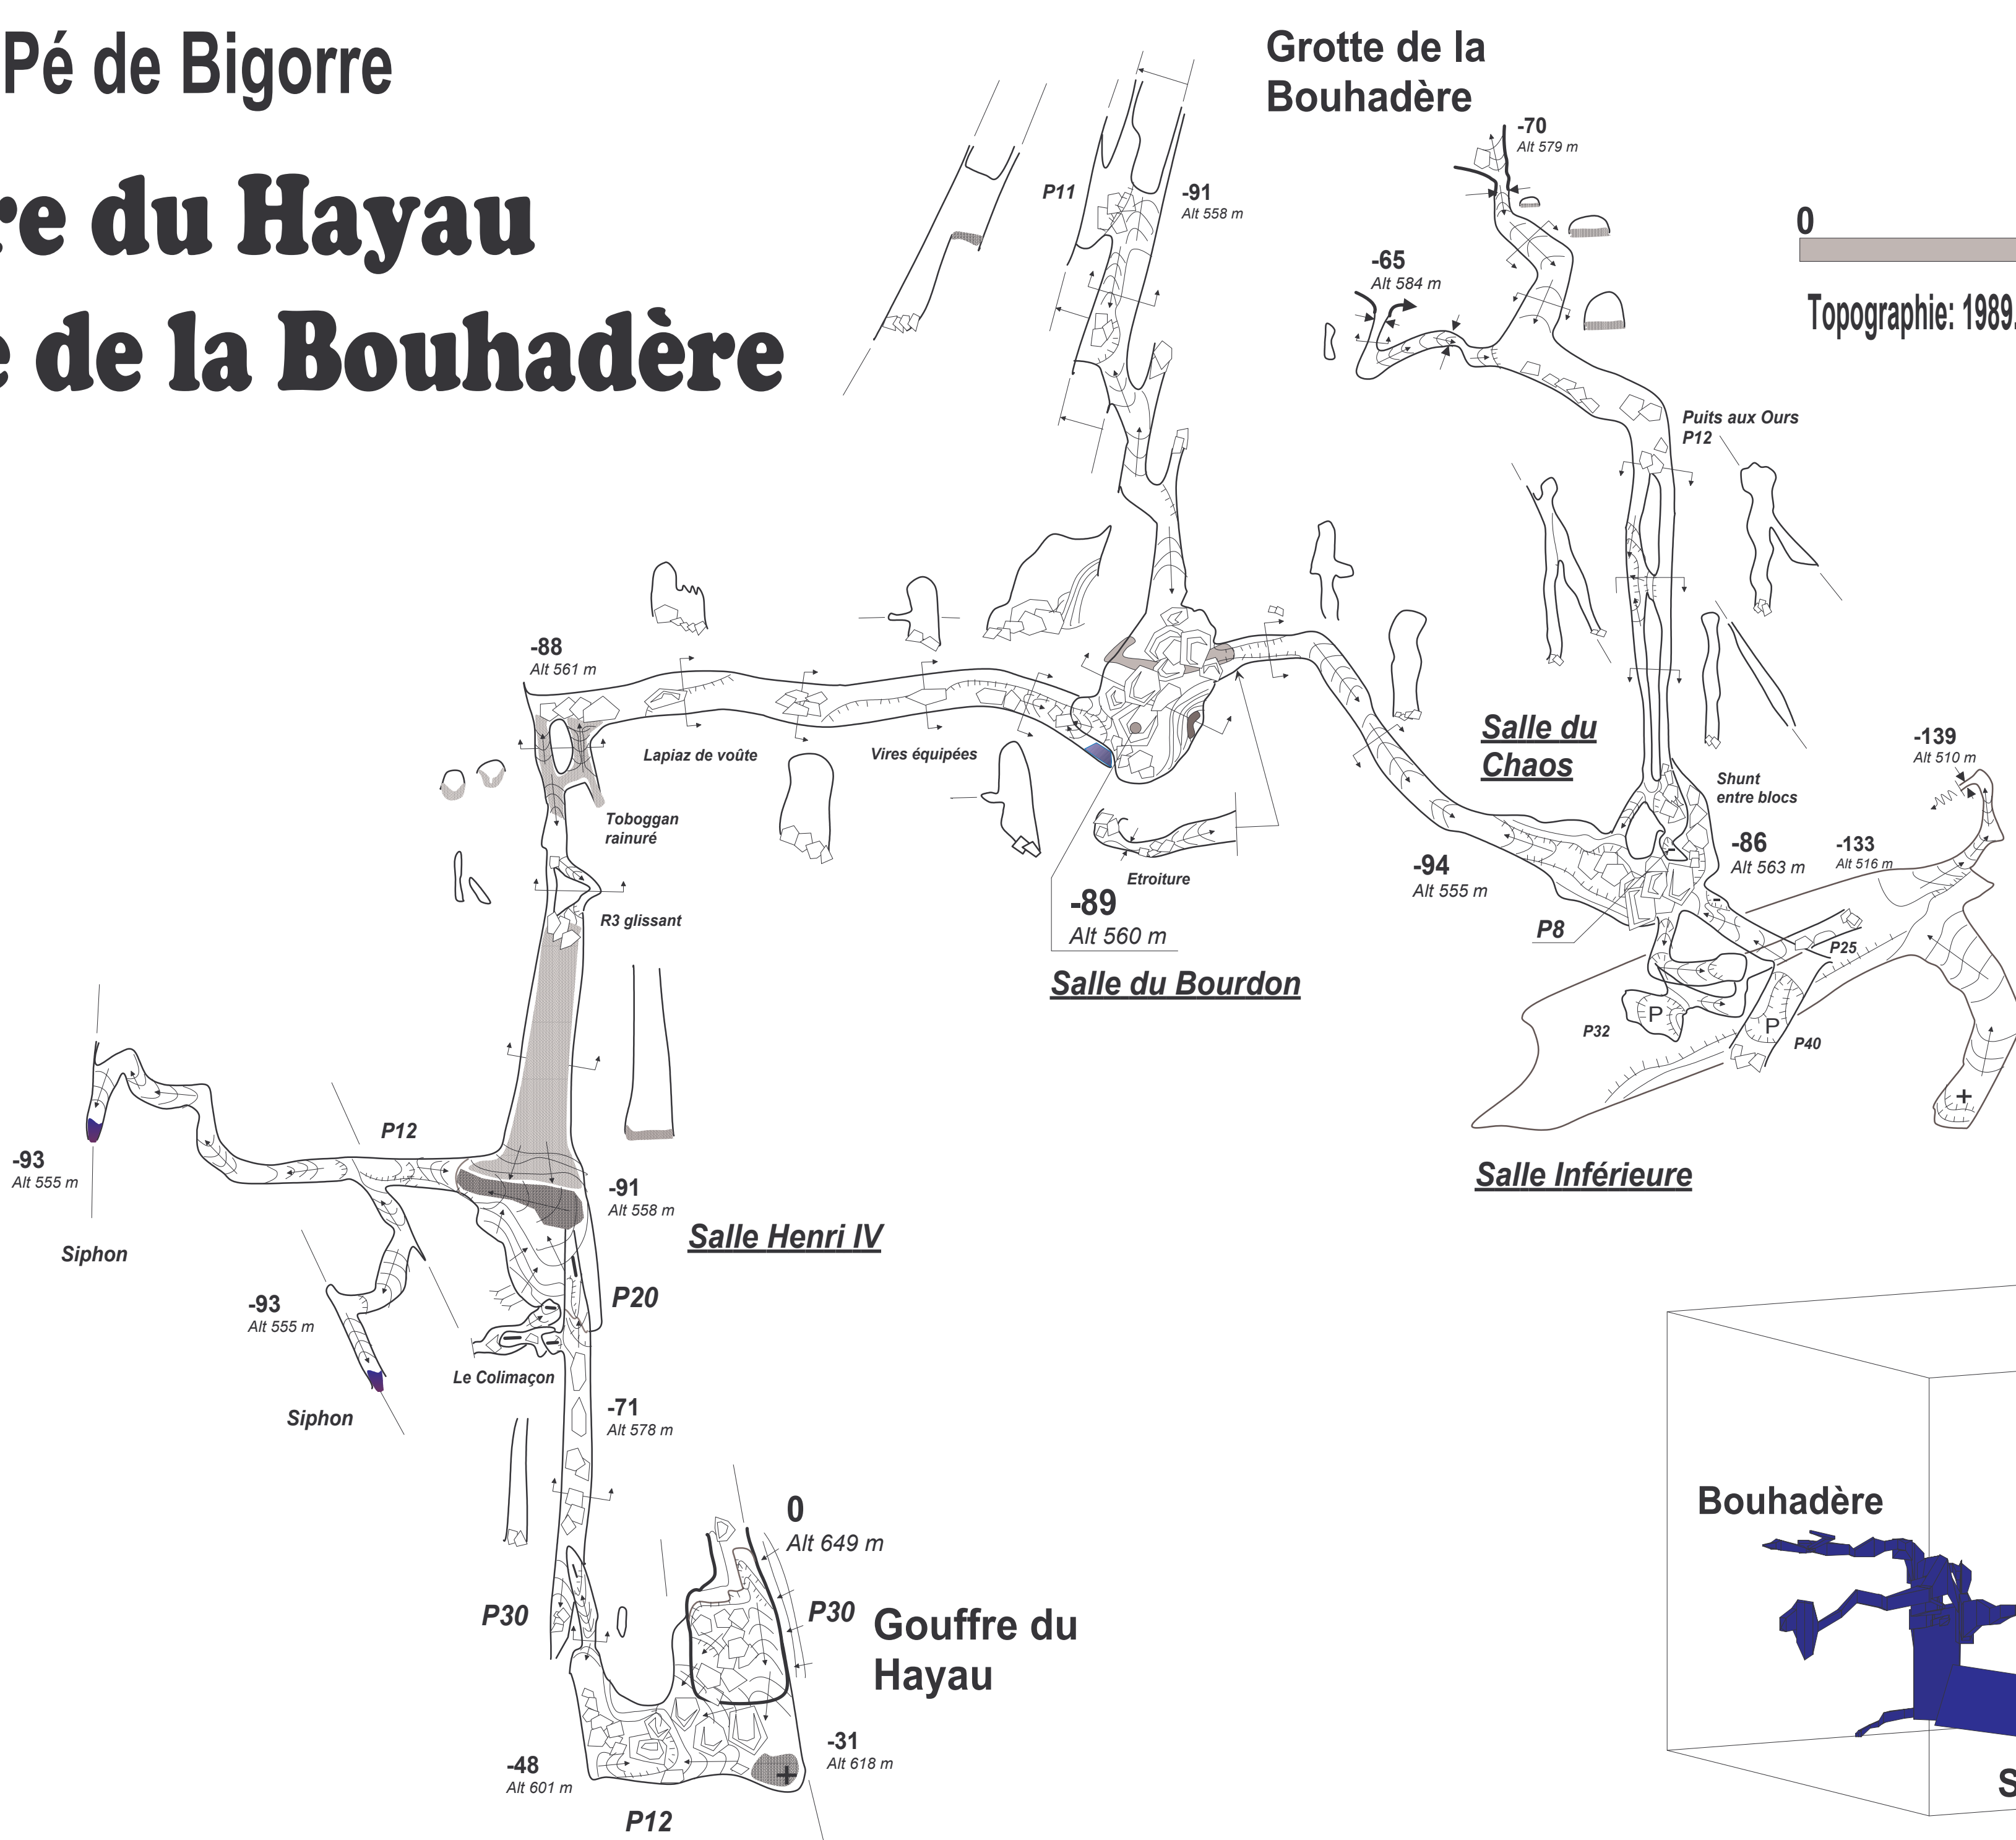

65 - Saint Pé de Bigorre

Gouffre du Hayau Grotte de la Bouhadère

Topographie: 1989..1992: CASSOU JP - GSHP Tarbes