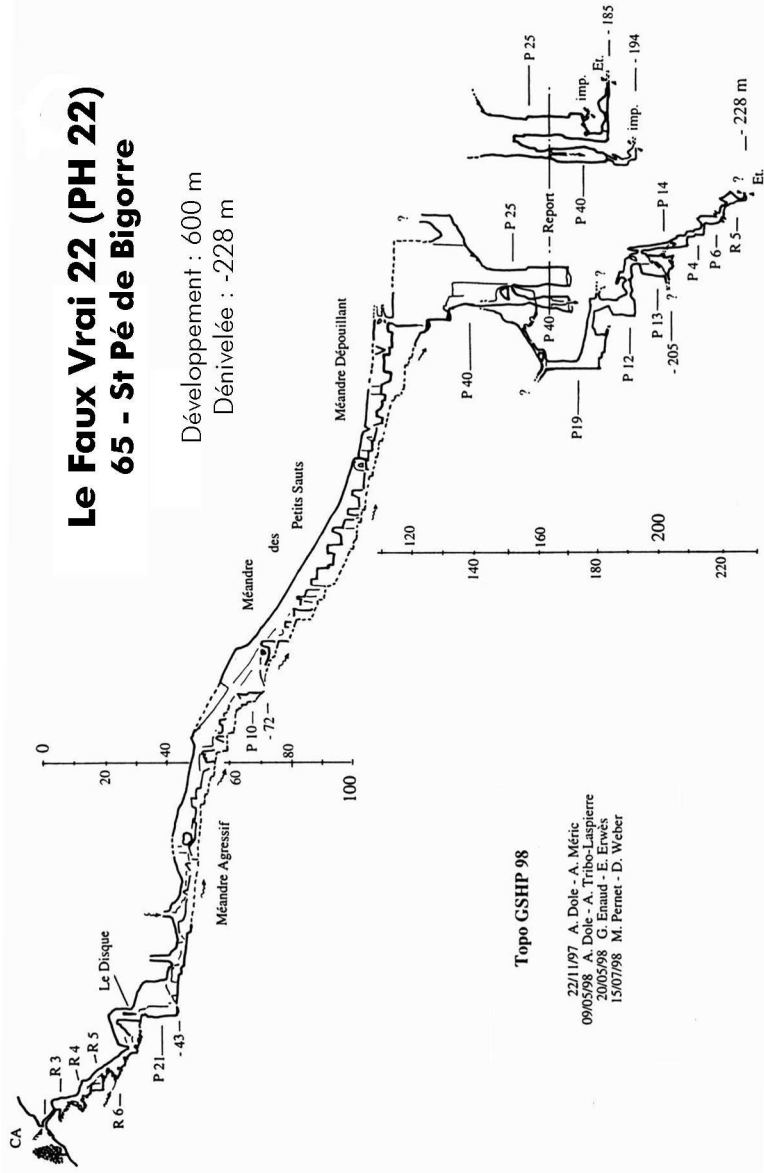

# Le Faux Vrai 22 (PH 22) 65 - St Pé de Bigorre

Développement : 600 m  
Dénivelée : -228 m

## Topo GSHP 98

22/11/97 A. Dole - A. Méric  
09/05/98 A. Dole - A. Tribo-Laspierre  
20/05/98 G. Enaud - E. Erwès  
15/07/98 M. Pernet - D. Weber